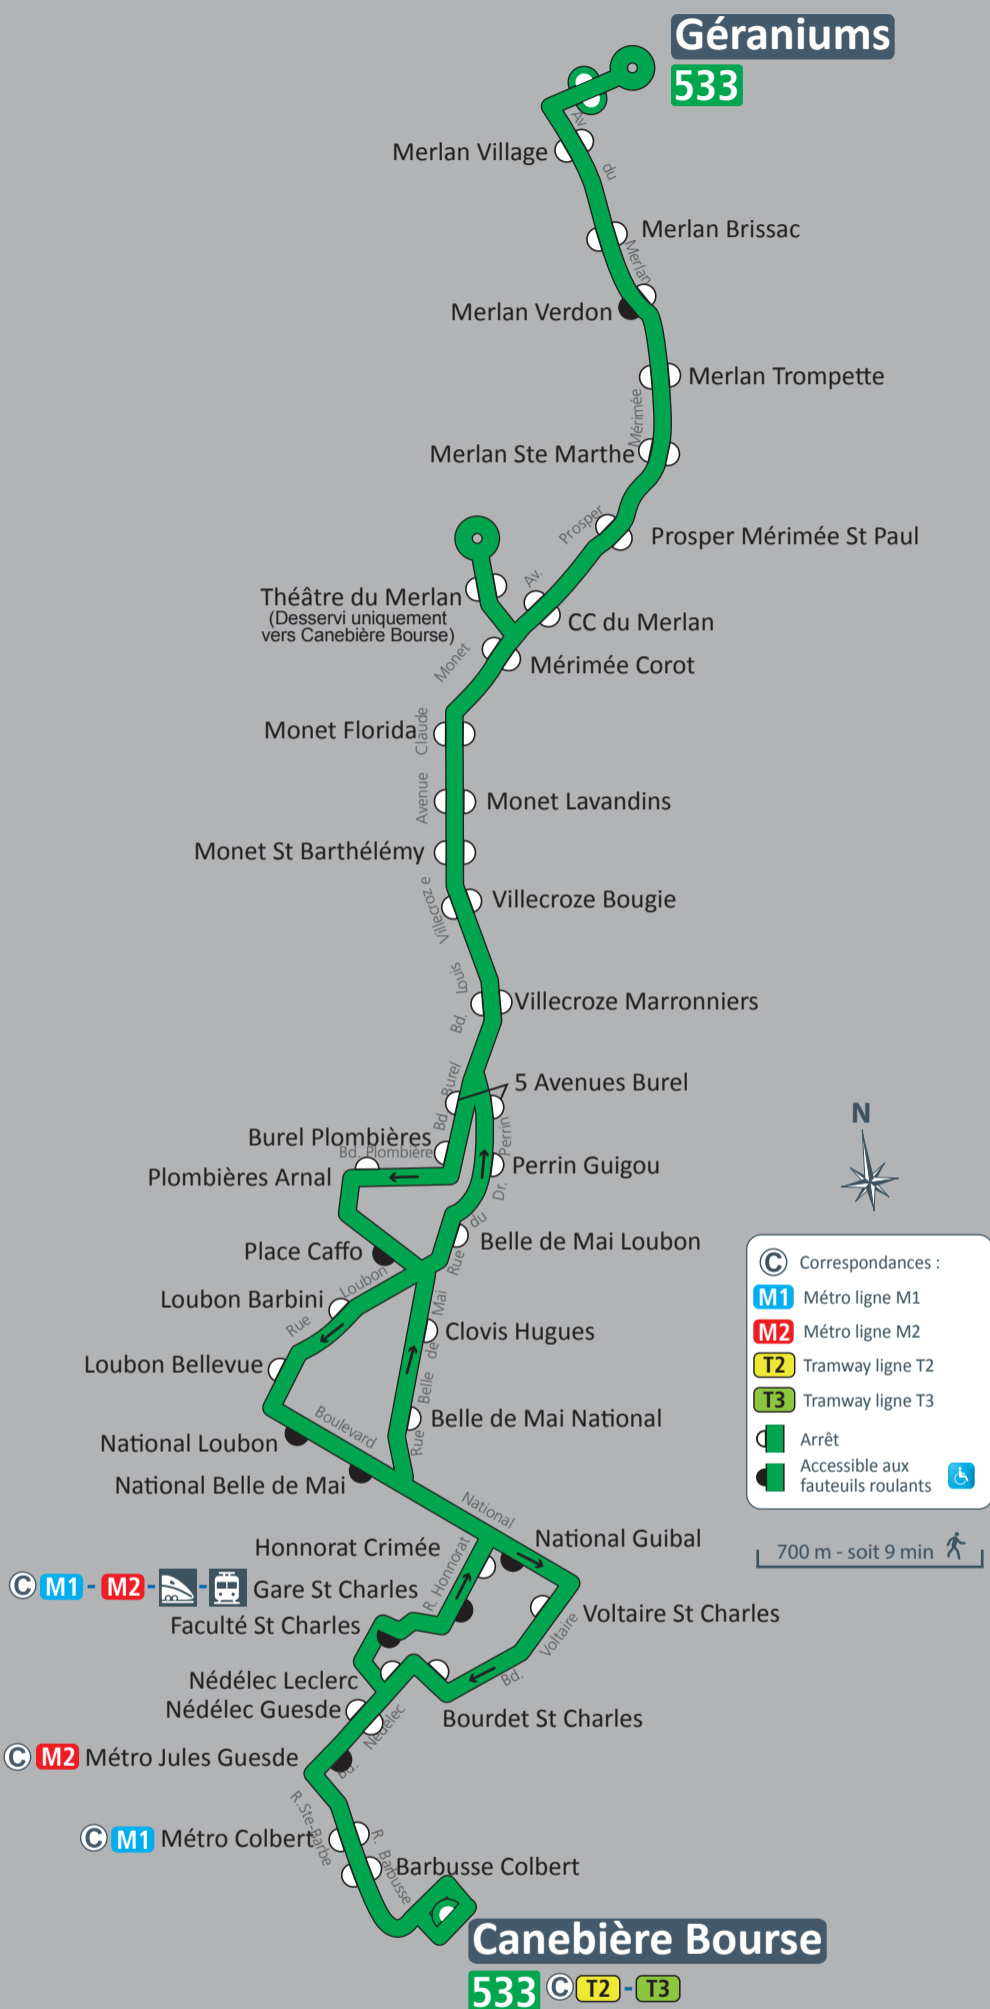

# NUIT 533

## Canebière Bourse Géraniums

### Heures de départ des terminus

**Canebière Bourse** 21h25 - 21h40 - 22h00 - 22h25 - 22h50  
23h05 - 23h25 - 23h45 - 0h10 - 0h45

**Géraniums** 21h38 - 22h03 - 22h20 - 22h38  
23h00 - 23h25 - 23h45 - 0h00

Départs supplémentaires de juin à fin août

Derniers départs des terminus **M** et **T**

0h30 environ