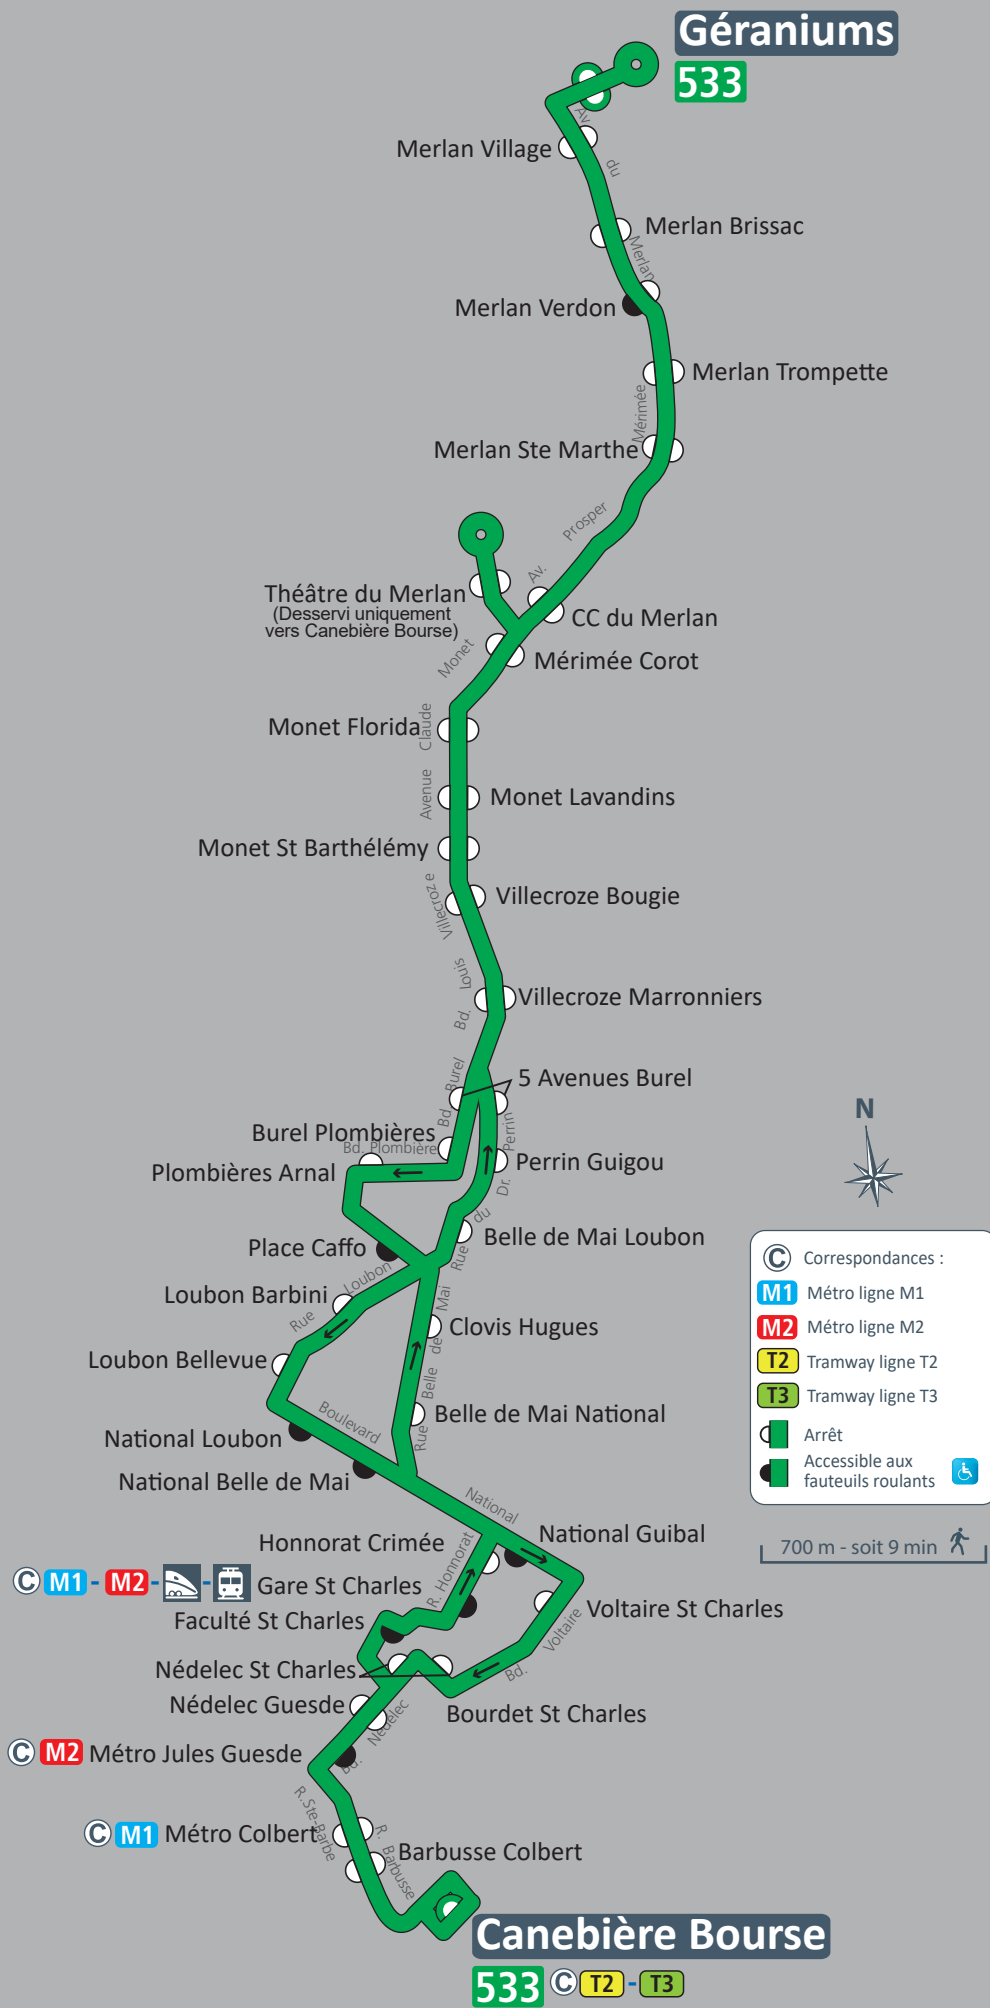

**NUIT  
533**

**Géraniums  
Canebière Bourse**

**Heures de départ des terminus**

<b>Canebière Bourse</b>	21h25 - <b>21h40</b> - 22h00 - 22h25 - 22h50 23h05 - 23h25 - 23h45 - 0h10 - 0h45
<b>Géraniums</b>	21h38 - 22h03 - <b>22h20</b> - 22h38 23h00 - 23h25 - <b>23h45</b> - 0h00

Départs supplémentaires de juin à fin août

**Derniers départs des terminus (M) et (T)  
0h30 environ**